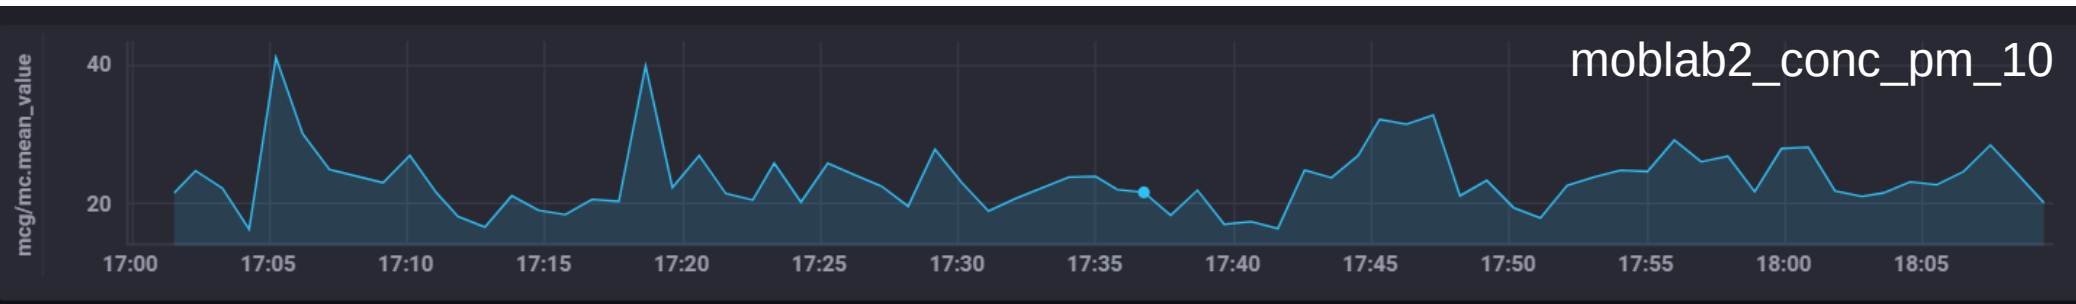

MiniLab angolo Corso del Popolo – lato negozio Apple

MEDIA= 27 $\mu\text{g}/\text{mc}$

MiniLab angolo Corso del Popolo – lato Piazza Vittorio E. II

MEDIA= 22 $\mu\text{g}/\text{mc}$

ROVIGO

Qualità dell'aria centralina ARPAV Largo Martiri – dati validati 27/09/2024

IQA	Ubicazione	Tipo stazione	NO ₂			PM10		O ₃		SO ₂			CO		
			<u>max ora</u>			<u>media giorn.</u>		<u>max ora</u>		<u>max giorn.</u>	<u>max ora</u>		<u>max giorn. media mob. 8h</u>		
			conc. (µg/m ³)	ora	sup.	conc. (µg/m ³)	sup.	conc. (µg/m ³)	ora	conc. (µg/m ³)	conc. (µg/m ³)	ora	sup.	conc. (mg/m ³)	sup.
○ accettabile	Adria	Fondo Urbano	24	8	-	26	25	77	1	74	< 3		-	0.1	-
○ accettabile	RO - Borsea	Fondo Urbano	21	8	-	18	35	85	2	78					
○ accettabile	RO - Largo Martiri	Traffico Urbano	59	19	-	22	37	85	2	65	< 3		-	0.4	-
○ accettabile	Badia Polesine	Fondo Rurale	13	19	-	15	39	80	2	68	< 3		-		