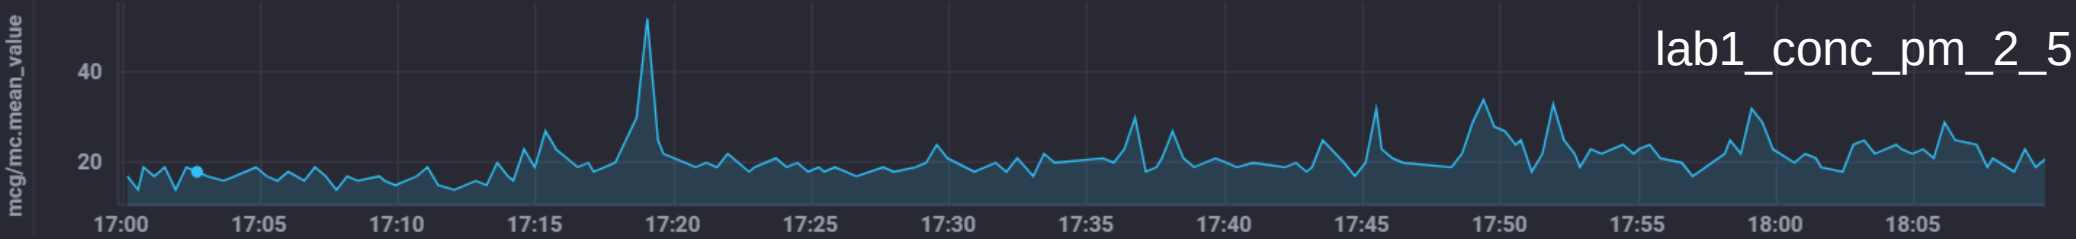

MiniLab angolo Corso del Popolo – lato negozio Apple

MEDIA= 27 $\mu\text{g}/\text{mc}$

MiniLab angolo Corso del Popolo – lato Piazza Vittorio E. II

MEDIA= 22 $\mu\text{g}/\text{mc}$

ROVIGO

Qualità dell'aria centralina ARPAV Largo Martiri – dati validati 27/09/2024

IQA	Ubicazione	Tipo stazione	NO ₂			PM10		O ₃		SO ₂			CO		
			<u>max ora</u>			<u>media giorn.</u>		<u>max ora</u>		<u>max giorn.</u>	<u>max ora</u>		<u>max giorn. media mob. 8h</u>		
			conc. (µg/m ³)	ora	sup.	conc. (µg/m ³)	sup.	conc. (µg/m ³)	ora	conc. (µg/m ³)	conc. (µg/m ³)	ora	sup.	conc. (mg/m ³)	sup.
○ accettabile	Adria	Fondo Urbano	24	8	-	26	25	77	1	74	< 3		-	0.1	-
○ accettabile	RO - Borsea	Fondo Urbano	21	8	-	18	35	85	2	78					
○ accettabile	RO - Largo Martiri	Traffico Urbano	59	19	-	22	37	85	2	65	< 3		-	0.4	-
○ accettabile	Badia Polesine	Fondo Rurale	13	19	-	15	39	80	2	68	< 3		-		