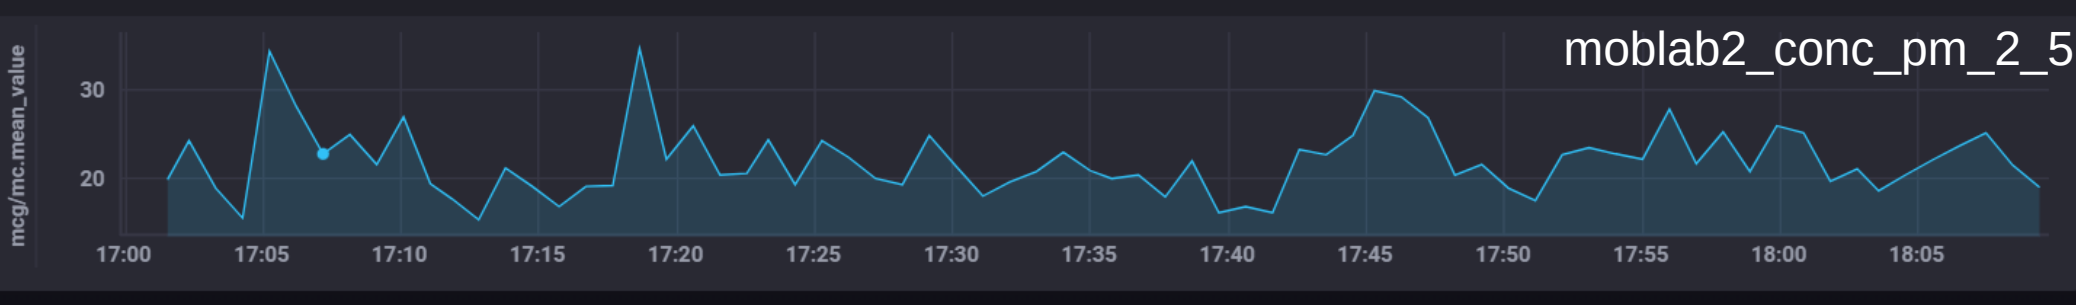

MiniLab angolo Corso del Popolo – lato negozio Apple

MEDIA= 27 $\mu\text{g}/\text{mc}$

MiniLab angolo Corso del Popolo – lato Piazza Vittorio E. II

MEDIA= 22 $\mu\text{g}/\text{mc}$

ROVIGO

Qualità dell'aria centralina ARPAV Largo Martiri – dati validati 27/09/2024

IQA	Ubicazione	Tipo stazione	NO ₂			PM10		O ₃		SO ₂			CO		
			<u>max ora</u>			<u>media giorn.</u>		<u>max ora</u>		<u>max giorn.</u>	<u>max ora</u>		<u>max giorn. media mob. 8h</u>		
			conc. (µg/m ³)	ora	sup.	conc. (µg/m ³)	sup.	conc. (µg/m ³)	ora	conc. (µg/m ³)	conc. (µg/m ³)	ora	sup.	conc. (mg/m ³)	sup.
○ accettabile	Adria	Fondo Urbano	24	8	-	26	25	77	1	74	< 3		-	0.1	-
○ accettabile	RO - Borsea	Fondo Urbano	21	8	-	18	35	85	2	78					
○ accettabile	RO - Largo Martiri	Traffico Urbano	59	19	-	22	37	85	2	65	< 3		-	0.4	-
○ accettabile	Badia Polesine	Fondo Rurale	13	19	-	15	39	80	2	68	< 3		-		