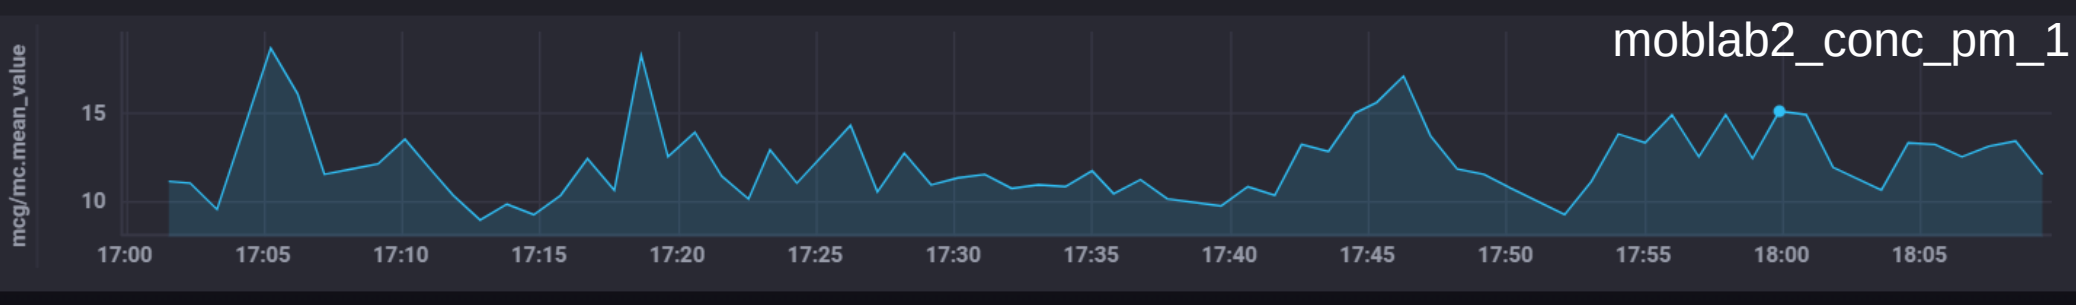

MiniLab angolo Corso del Popolo – lato negozio Apple

MEDIA= 27 $\mu\text{g}/\text{mc}$

MiniLab angolo Corso del Popolo – lato Piazza Vittorio E. II

MEDIA= 22 $\mu\text{g}/\text{mc}$

ROVIGO

Qualità dell'aria centralina ARPAV Largo Martiri – dati validati 27/09/2024

IQA	Ubicazione	Tipo stazione	NO ₂			PM10		O ₃		SO ₂			CO		
			<u>max ora</u>			<u>media giorn.</u>		<u>max ora</u>		<u>max giorn.</u>	<u>max ora</u>		<u>max giorn. media mob. 8h</u>		
			conc. (µg/m ³)	ora	sup.	conc. (µg/m ³)	sup.	conc. (µg/m ³)	ora	conc. (µg/m ³)	conc. (µg/m ³)	ora	sup.	conc. (mg/m ³)	sup.
○ accettabile	Adria	Fondo Urbano	24	8	-	26	25	77	1	74	< 3		-	0.1	-
○ accettabile	RO - Borsea	Fondo Urbano	21	8	-	18	35	85	2	78					
○ accettabile	RO - Largo Martiri	Traffico Urbano	59	19	-	22	37	85	2	65	< 3		-	0.4	-
○ accettabile	Badia Polesine	Fondo Rurale	13	19	-	15	39	80	2	68	< 3		-		