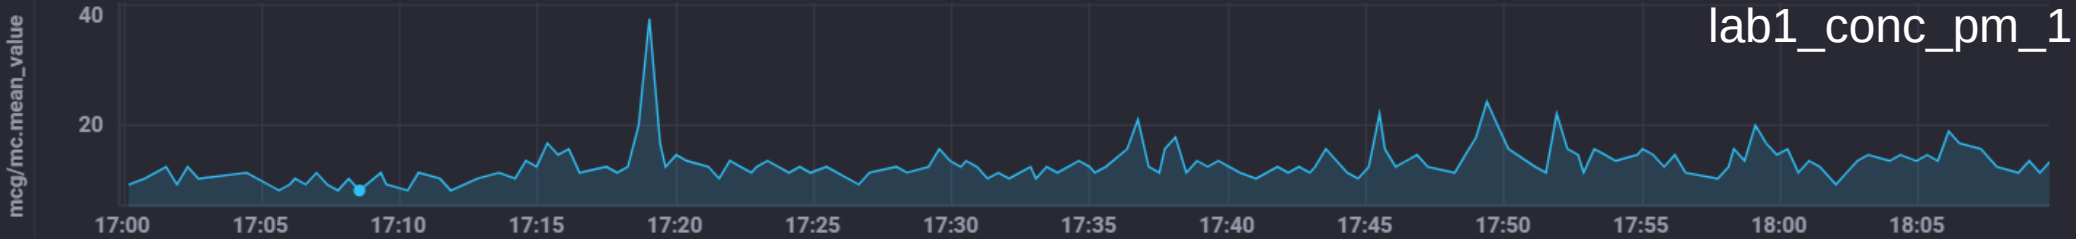

MiniLab angolo Corso del Popolo – lato negozio Apple

MEDIA= 27 $\mu\text{g}/\text{mc}$

MiniLab angolo Corso del Popolo – lato Piazza Vittorio E. II

MEDIA= 22 $\mu\text{g}/\text{mc}$

ROVIGO

Qualità dell'aria centralina ARPAV Largo Martiri – dati validati 27/09/2024

IQA	Ubicazione	Tipo stazione	NO ₂			PM10		O ₃		SO ₂			CO		
			<u>max ora</u>			<u>media giorn.</u>		<u>max ora</u>		<u>max giorn.</u>	<u>max ora</u>		<u>max giorn. media mob. 8h</u>		
			conc. (µg/m ³)	ora	sup.	conc. (µg/m ³)	sup.	conc. (µg/m ³)	ora	conc. (µg/m ³)	conc. (µg/m ³)	ora	sup.	conc. (mg/m ³)	sup.
○ accettabile	Adria	Fondo Urbano	24	8	-	26	25	77	1	74	< 3		-	0.1	-
○ accettabile	RO - Borsea	Fondo Urbano	21	8	-	18	35	85	2	78					
○ accettabile	RO - Largo Martiri	Traffico Urbano	59	19	-	22	37	85	2	65	< 3		-	0.4	-
○ accettabile	Badia Polesine	Fondo Rurale	13	19	-	15	39	80	2	68	< 3		-		