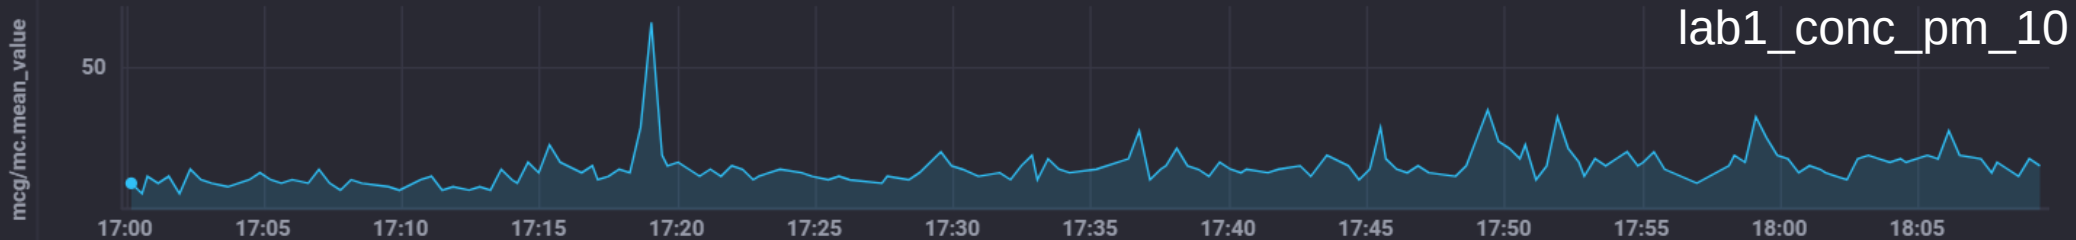

MiniLab angolo Corso del Popolo – lato negozio Apple

MEDIA= 27 $\mu\text{g}/\text{mc}$

MiniLab angolo Corso del Popolo – lato Piazza Vittorio E. II

MEDIA= 22 $\mu\text{g}/\text{mc}$

ROVIGO

Qualità dell'aria centralina ARPAV Largo Martiri – dati validati 27/09/2024

IQA	Ubicazione	Tipo stazione	NO ₂			PM10		O ₃		SO ₂			CO		
			<u>max ora</u>			<u>media giorn.</u>		<u>max ora</u>		<u>max giorn.</u>	<u>max ora</u>		<u>max giorn. media mob. 8h</u>		
			conc. (µg/m ³)	ora	sup.	conc. (µg/m ³)	sup.	conc. (µg/m ³)	ora	conc. (µg/m ³)	conc. (µg/m ³)	ora	sup.	conc. (mg/m ³)	sup.
○ accettabile	Adria	Fondo Urbano	24	8	-	26	25	77	1	74	< 3		-	0.1	-
○ accettabile	RO - Borsea	Fondo Urbano	21	8	-	18	35	85	2	78					
○ accettabile	RO - Largo Martiri	Traffico Urbano	59	19	-	22	37	85	2	65	< 3		-	0.4	-
○ accettabile	Badia Polesine	Fondo Rurale	13	19	-	15	39	80	2	68	< 3		-		